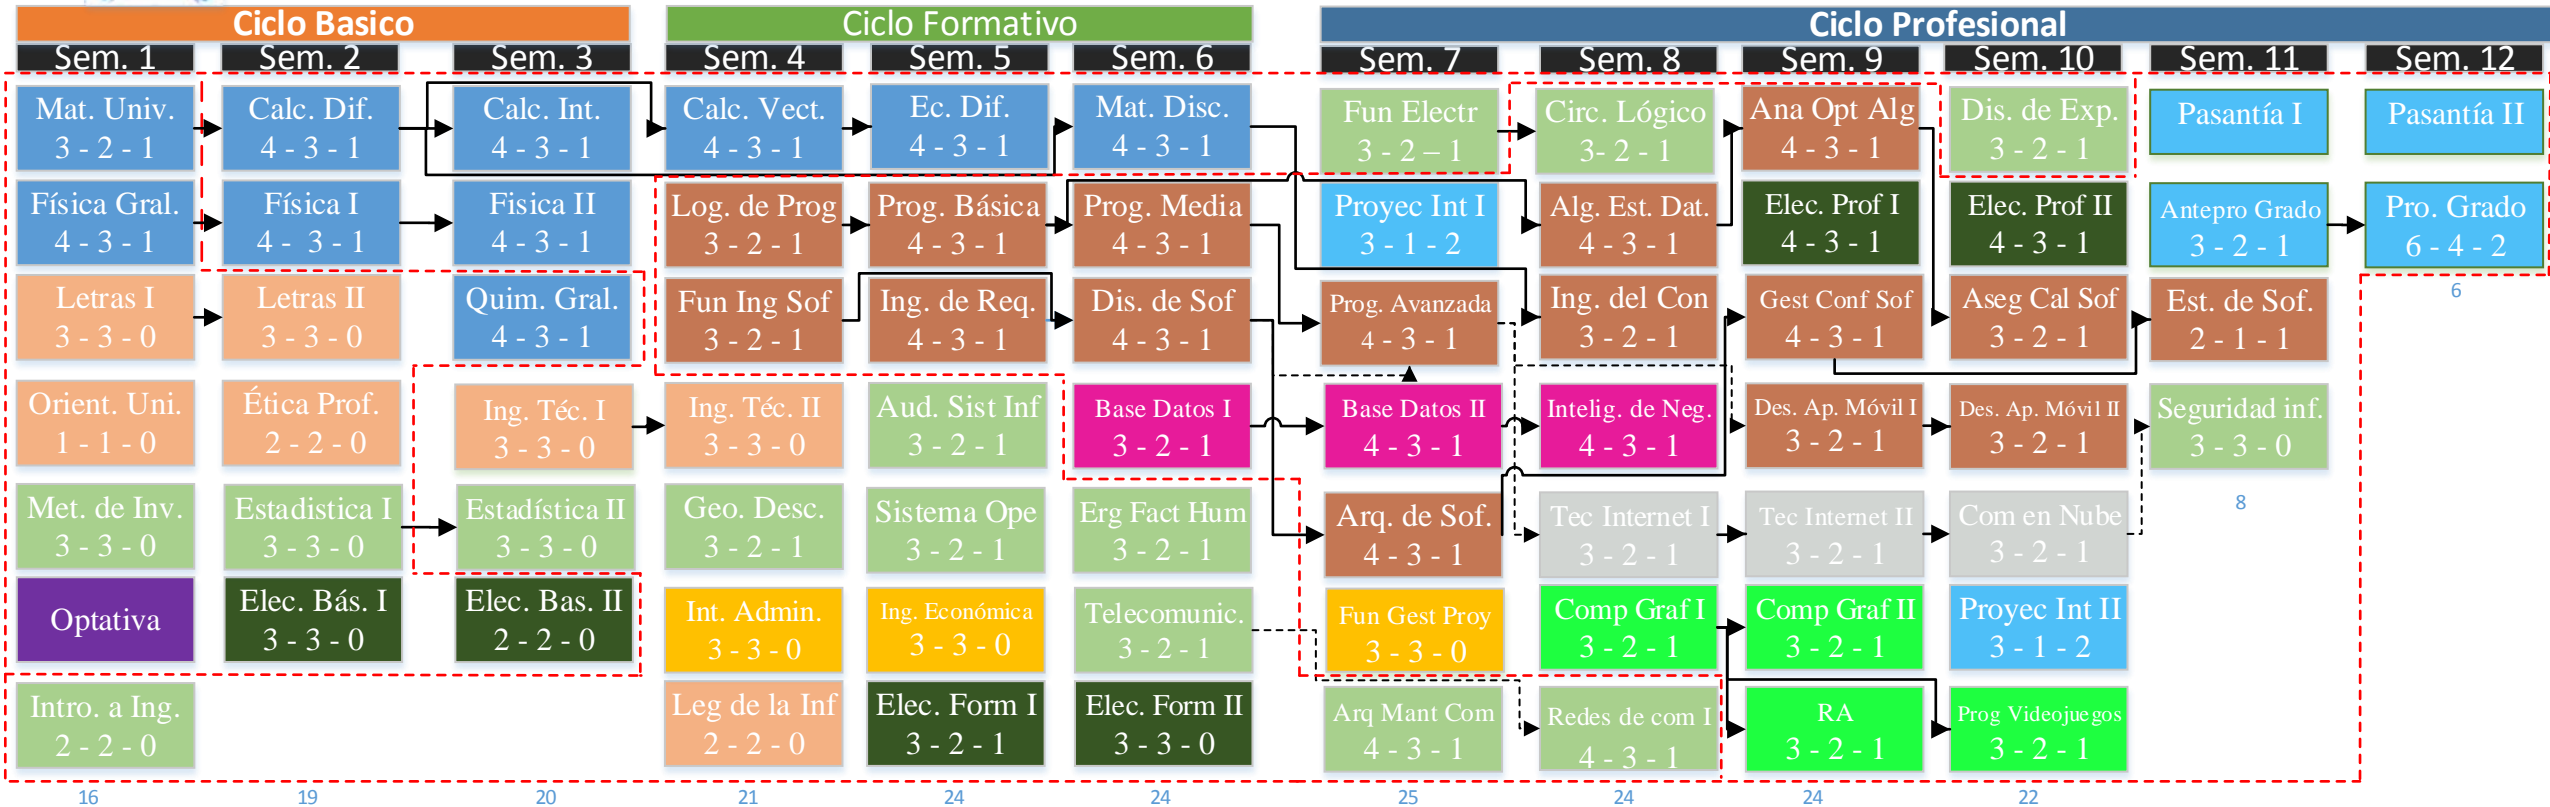

# Malla Curricular

## 6320-021 Ingeniería de Software

### Universidad Central del Este

**Legenda**

Ciencias Básicas	Ciencias Soc. y Humanidades
Ciencias Ingenierías	Electivas

**Optativas**

Reforzamiento en Matemáticas
Reforzamiento en Física
Reforzamiento en Letras

**Electivas**

Básicas	Formativas	Especializadas	
Sociología	Economía I	Redes Com. II	Redes Com. III
Hist Soc Dom	Emprendimiento	Sistema Opt. I	Sistema Opt. II
Tec. Expr.	Análisis Costos	Sem. Temas Esp.	Intel. Artificial
Filosofía	Toma de Deci		
Inglés Básico I	Ciencia Amb		
Tec. de la info.	Inf. Ing.		